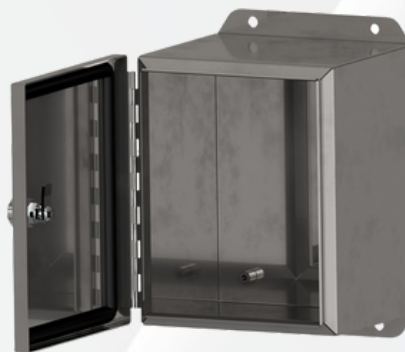

JBA0608-FG

Caja de fibra de vidrio vacía de 6 pulg. X 8 pulg. X 4 pulg., pestillo de broche simple, NEMA 4x

[PDF](#) [Descargar Hoja de Datos](#)

JBA1012-FG

Caja de fibra de vidrio vacía, 10" x 12" x 6", pestillos dobles, NEMA 4x

[PDF](#) [Descargar Hoja de Datos](#)

JBA1416-FG

Caja de fibra de vidrio vacía, 14" x 16" x 8", pestillos dobles, NEMA 4x

[PDF](#) [Descargar Hoja de Datos](#)

JBA0606-SS

Gabinete vacío de acero inoxidable, 6" x 6" x 4", bloqueo de giro simple, NEMA 4x

[PDF Descargar Hoja de Datos](#)

JBA0608-SS

Gabinete vacío de acero inoxidable, 6" x 8" x 4", bloqueo de giro simple, NEMA 4x

[PDF Descargar Hoja de Datos](#)

JBA1012-SS

Gabinete vacío de acero inoxidable, 10" x 12" x 6", cerraduras de giro doble, NEMA 4x

[PDF Descargar Hoja de Datos](#)

JBA1416-SS

Gabinete vacío de acero inoxidable, 14" x 16" x 8", cerraduras de giro doble, NEMA 4x

[PDF Descargar Hoja de Datos](#)