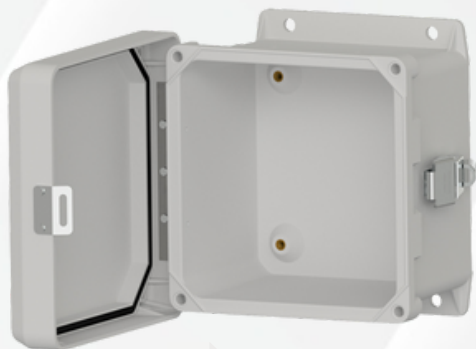

CONNECTION TECHNOLOGY CENTER, INC.
CONNECT TO CONFIDENCE

CAJAS DE CONEXIÓN VACÍAS

Cajas de conexión vacías

JBA0606-FG

Caja de fibra de vidrio vacía, 6" x 6" x 4", pestillo de broche simple, NEMA 4x

[PDF](#) [Descargar Hoja de Datos](#)

JBA0608-FG

Caja de fibra de vidrio vacía de 6 pulg. X 8 pulg. X 4 pulg., pestillo de broche simple, NEMA 4x

[PDF](#) [Descargar Hoja de Datos](#)

JBA1012-FG

Caja de fibra de vidrio vacía, 10" x 12" x 6", pestillos dobles, NEMA 4x

[PDF](#) [Descargar Hoja de Datos](#)

JBA1416-FG

Caja de fibra de vidrio vacía, 14" x 16" x 8", pestillos dobles, NEMA 4x

[PDF](#) [Descargar Hoja de Datos](#)

JBA0606-SS

Gabinete vacío de acero inoxidable, 6" x 6" x 4", bloqueo de giro simple, NEMA 4x

[PDF Descargar Hoja de Datos](#)

JBA0608-SS

Gabinete vacío de acero inoxidable, 6" x 8" x 4", bloqueo de giro simple, NEMA 4x

[PDF Descargar Hoja de Datos](#)

JBA1012-SS

Gabinete vacío de acero inoxidable, 10" x 12" x 6", cerraduras de giro doble, NEMA 4x