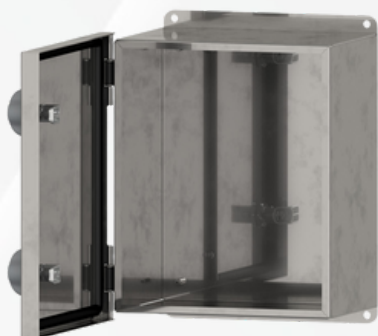

JBA0608-FG

Caja de fibra de vidrio vacía de 6 pulg. X 8 pulg. X 4 pulg., pestillo de broche simple, NEMA 4x

[PDF](#) [Descargar Hoja de Datos](#)

JBA1012-FG

Caja de fibra de vidrio vacía, 10" x 12" x 6", pestillos dobles, NEMA 4x

[PDF](#) [Descargar Hoja de Datos](#)

JBA1416-FG

Caja de fibra de vidrio vacía, 14" x 16" x 8", pestillos dobles, NEMA 4x

[PDF](#) [Descargar Hoja de Datos](#)

JBA0606-SS

Gabinete vacío de acero inoxidable, 6" x 6" x 4", bloqueo de giro simple, NEMA 4x

[PDF Descargar Hoja de Datos](#)

JBA0608-SS

Gabinete vacío de acero inoxidable, 6" x 8" x 4", bloqueo de giro simple, NEMA 4x

[PDF Descargar Hoja de Datos](#)

JBA1012-SS

Gabinete vacío de acero inoxidable, 10" x 12" x 6", cerraduras de giro doble, NEMA 4x

[PDF Descargar Hoja de Datos](#)

JBA1416-SS

Gabinete vacío de acero inoxidable, 14" x 16" x 8", cerraduras de giro doble, NEMA 4x

[PDF Descargar Hoja de Datos](#)